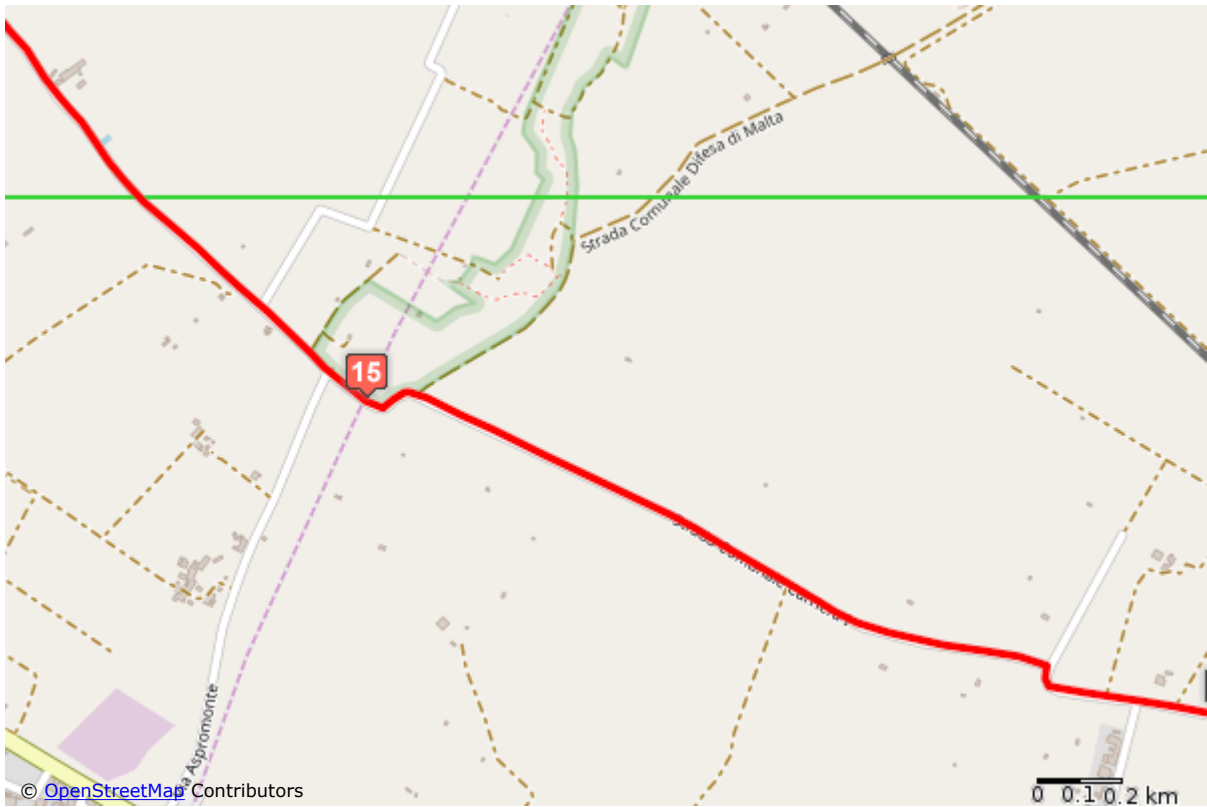

Tappa 36 - Da Torre Canne a Torre Santa Sabina

Partenza Torre Canne

Arrivo Torre Santa Sabina

Lunghezza totale 31.2 km

Descrizione

Via Francigena - Via Traiana.

Profilo altimetrico

Overview map

Detail map #1

Detail map #2

Detail map #3

Detail map #4

Detail map #5

Detail map #6

Detail map #7

Detail map #8

Detail map #9

Detail map #10

Detail map #11

Detail map #12

Detail map #13

Detail map #14