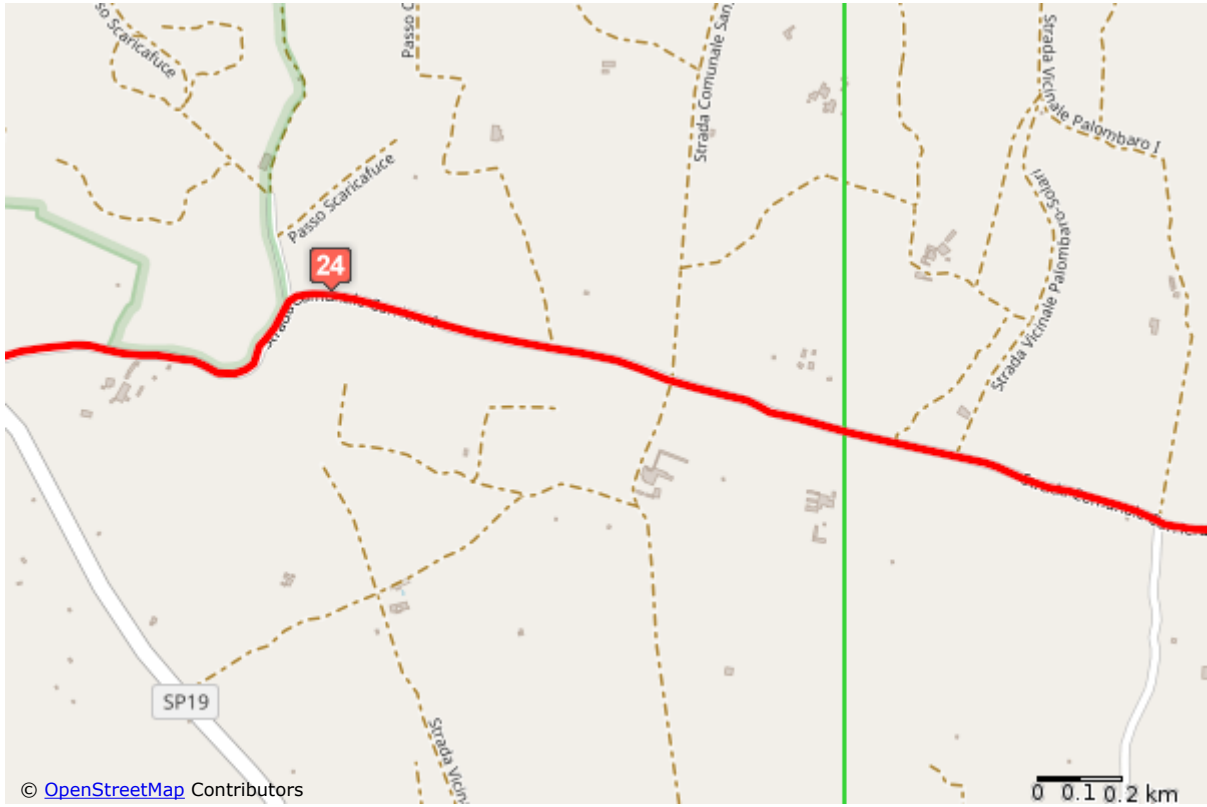

Tappa 36 - Da Torre Canne a Torre Santa Sabina

Partenza Torre Canne

Arrivo Torre Santa Sabina

Lunghezza totale 31.2 km

Descrizione

Via Francigena - Via Traiana.

Profilo altimetrico

Overview map

Detail map #1

Detail map #2

Detail map #3

Detail map #4

Detail map #5

Detail map #6

Detail map #7

Detail map #8

Detail map #9

Detail map #10

Detail map #11

Detail map #12

Detail map #13

Detail map #14