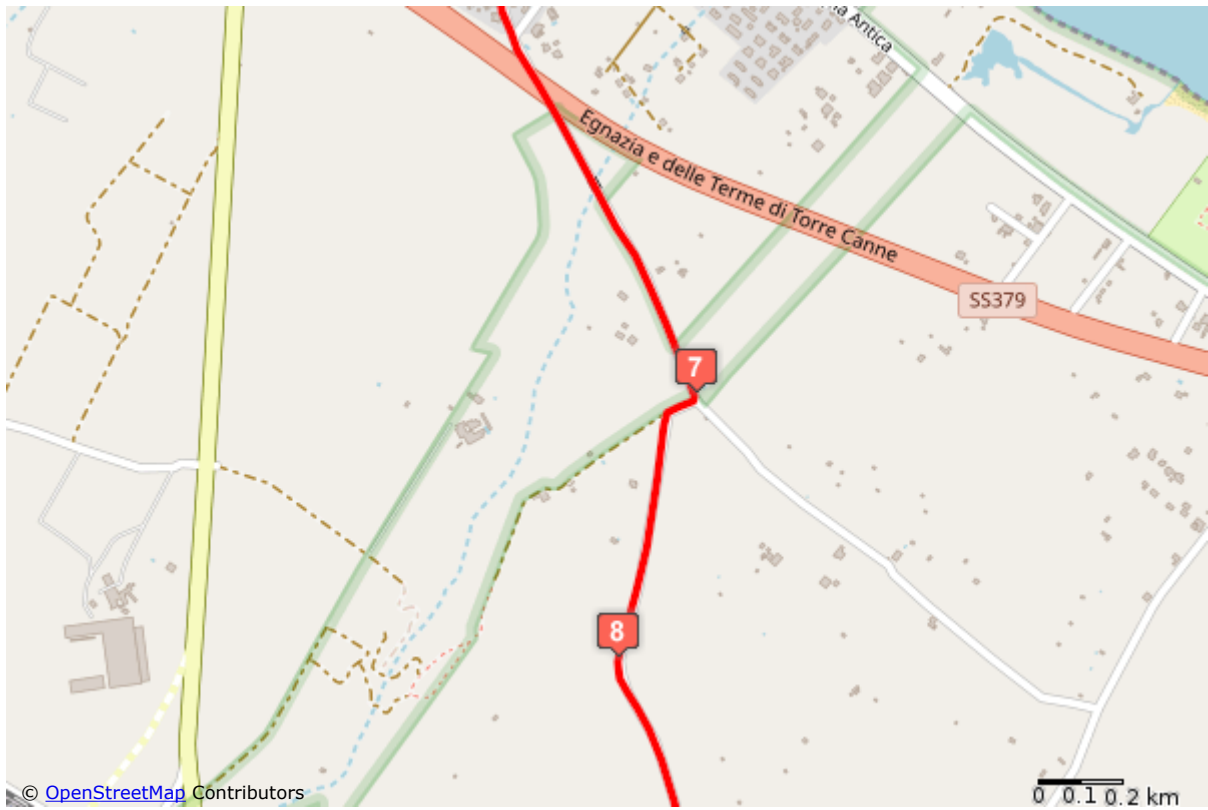

Tappa 36 - Da Torre Canne a Torre Santa Sabina

Partenza Torre Canne

Arrivo Torre Santa Sabina

Lunghezza totale 31.2 km

Descrizione

Via Francigena - Via Traiana.

Profilo altimetrico

Overview map

Detail map #1

Detail map #2

Detail map #3

Detail map #4

Detail map #5

Detail map #6

Detail map #7

Detail map #8

Detail map #9

Detail map #10

Detail map #11

Detail map #12

Detail map #13

Detail map #14