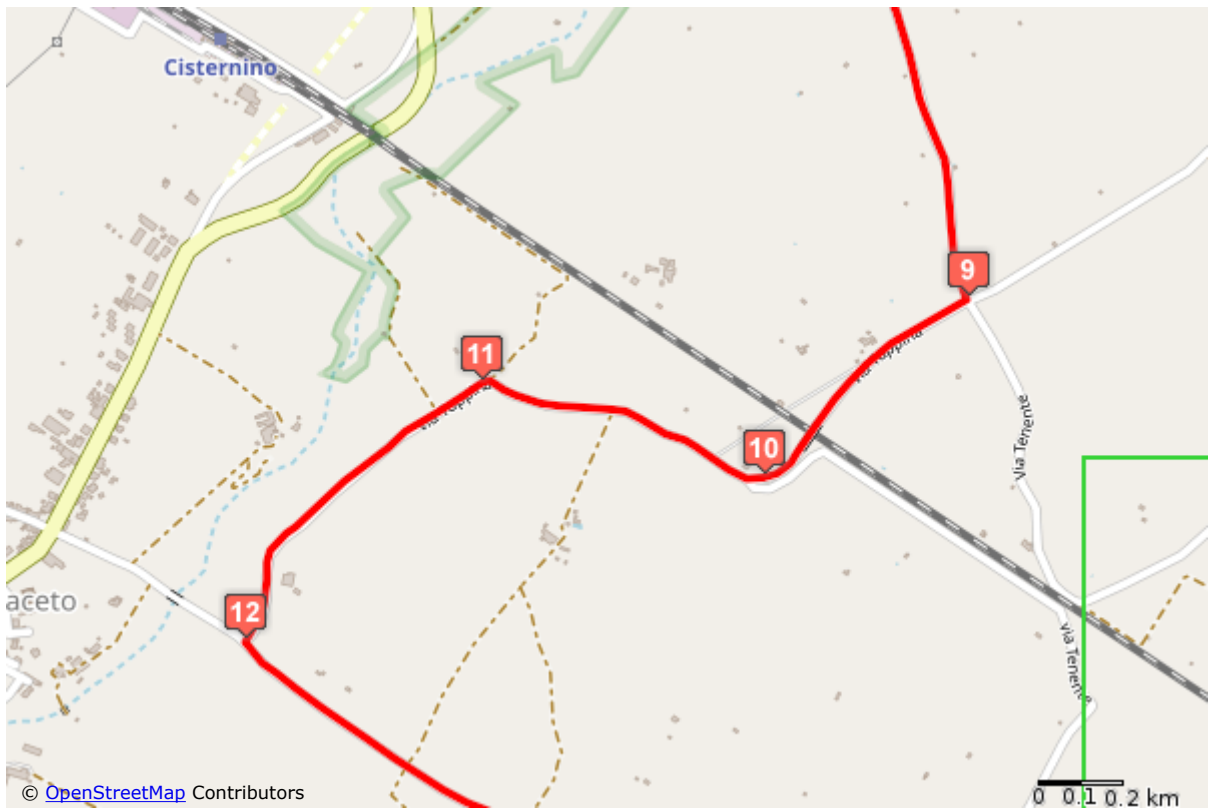

Tappa 36 - Da Torre Canne a Torre Santa Sabina

Partenza Torre Canne

Arrivo Torre Santa Sabina

Lunghezza totale 31.2 km

Descrizione

Via Francigena - Via Traiana.

Profilo altimetrico

Overview map

Detail map #1

Detail map #2

Detail map #3

Detail map #4

Detail map #5

Detail map #6

Detail map #7

Detail map #8

Detail map #9

Detail map #10

Detail map #11

Detail map #12

Detail map #13

Detail map #14