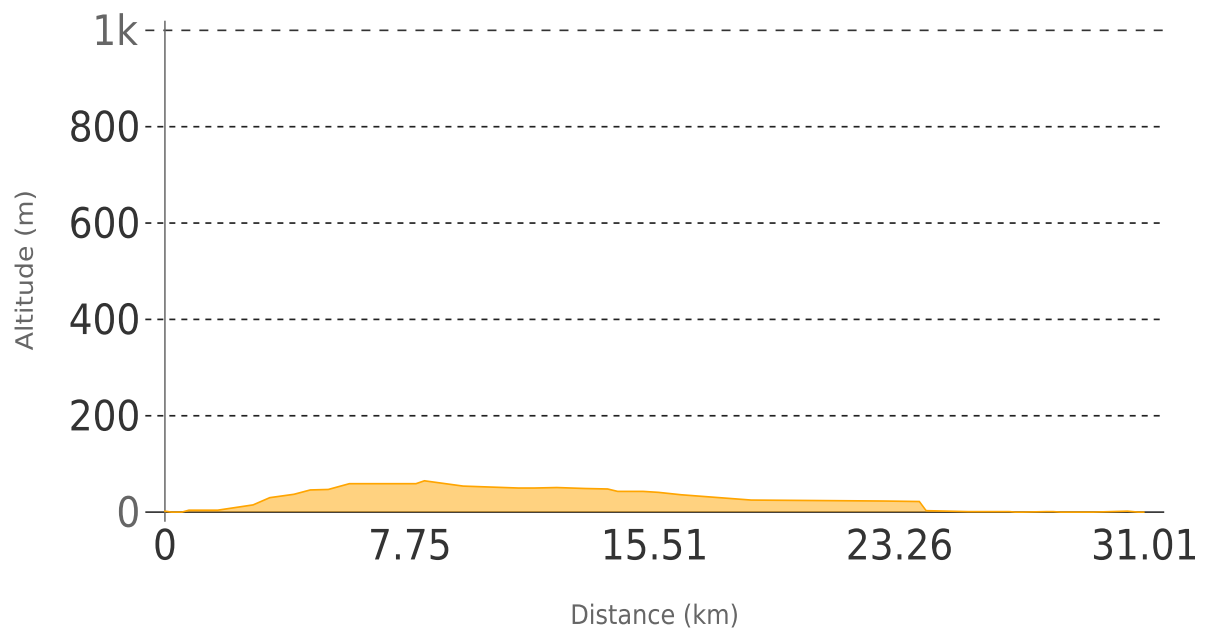

Tappa 36 - Da Torre Canne a Torre Santa Sabina

Partenza Torre Canne

Arrivo Torre Santa Sabina

Lunghezza totale 31.2 km

Descrizione

Via Francigena - Via Traiana.

Profilo altimetrico

Overview map

Detail map #1

Detail map #2

Detail map #3

Detail map #4

Detail map #5

Detail map #6

Detail map #7

Detail map #8

Detail map #9

Detail map #10

Detail map #11

Detail map #12

Detail map #13

Detail map #14