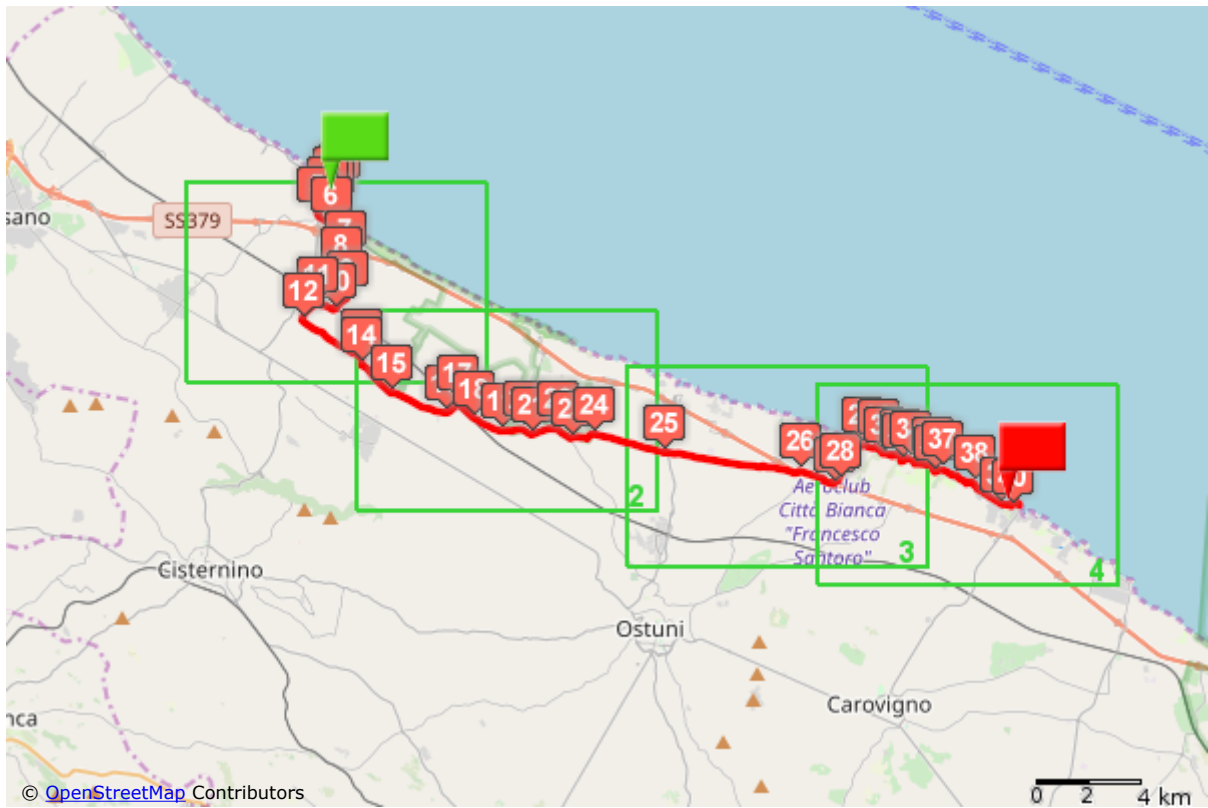

Tappa 36 - Da Torre Canne a Torre Santa Sabina

Partenza Torre Canne

Arrivo Torre Santa Sabina

Lunghezza totale 31.2 km

Descrizione

Via Francigena - Via Traiana.

Profilo altimetrico

Overview map

Detail map #1

Detail map #2

Detail map #3

Detail map #4

Detail map #5

Detail map #6

Detail map #7

Detail map #8

Detail map #9

Detail map #10

Detail map #11

Detail map #12

Detail map #13

Detail map #14