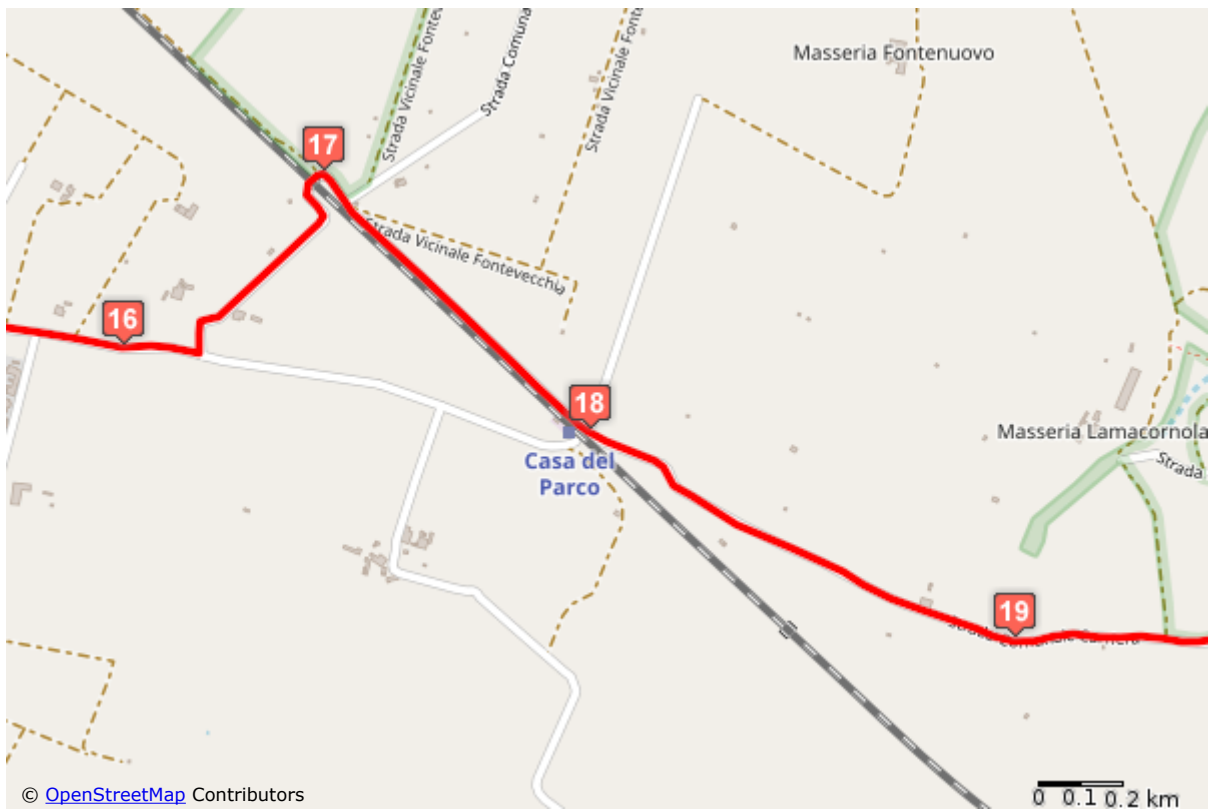

Tappa 36 - Da Torre Canne a Torre Santa Sabina

Partenza Torre Canne

Arrivo Torre Santa Sabina

Lunghezza totale 31.2 km

Descrizione

Via Francigena - Via Traiana.

Profilo altimetrico

Overview map

Detail map #1

Detail map #2

Detail map #3

Detail map #4

Detail map #5

Detail map #6

Detail map #7

Detail map #8

Detail map #9

Detail map #10

Detail map #11

Detail map #12

Detail map #13

Detail map #14