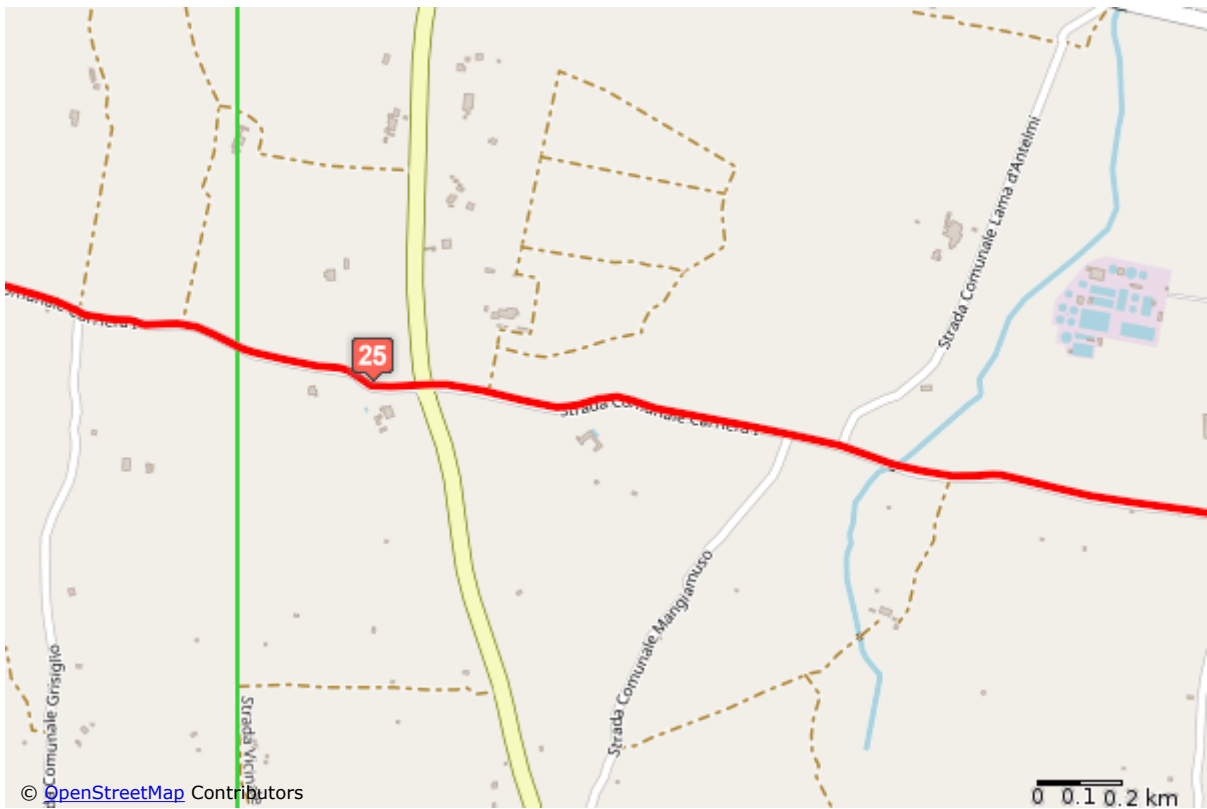

Tappa 36 - Da Torre Canne a Torre Santa Sabina

Partenza Torre Canne

Arrivo Torre Santa Sabina

Lunghezza totale 31.2 km

Descrizione

Via Francigena - Via Traiana.

Profilo altimetrico

Overview map

Detail map #1

Detail map #2

Detail map #3

Detail map #4

Detail map #5

Detail map #6

Detail map #7

Detail map #8

Detail map #9

Detail map #10

Detail map #11

Detail map #12

Detail map #13

Detail map #14