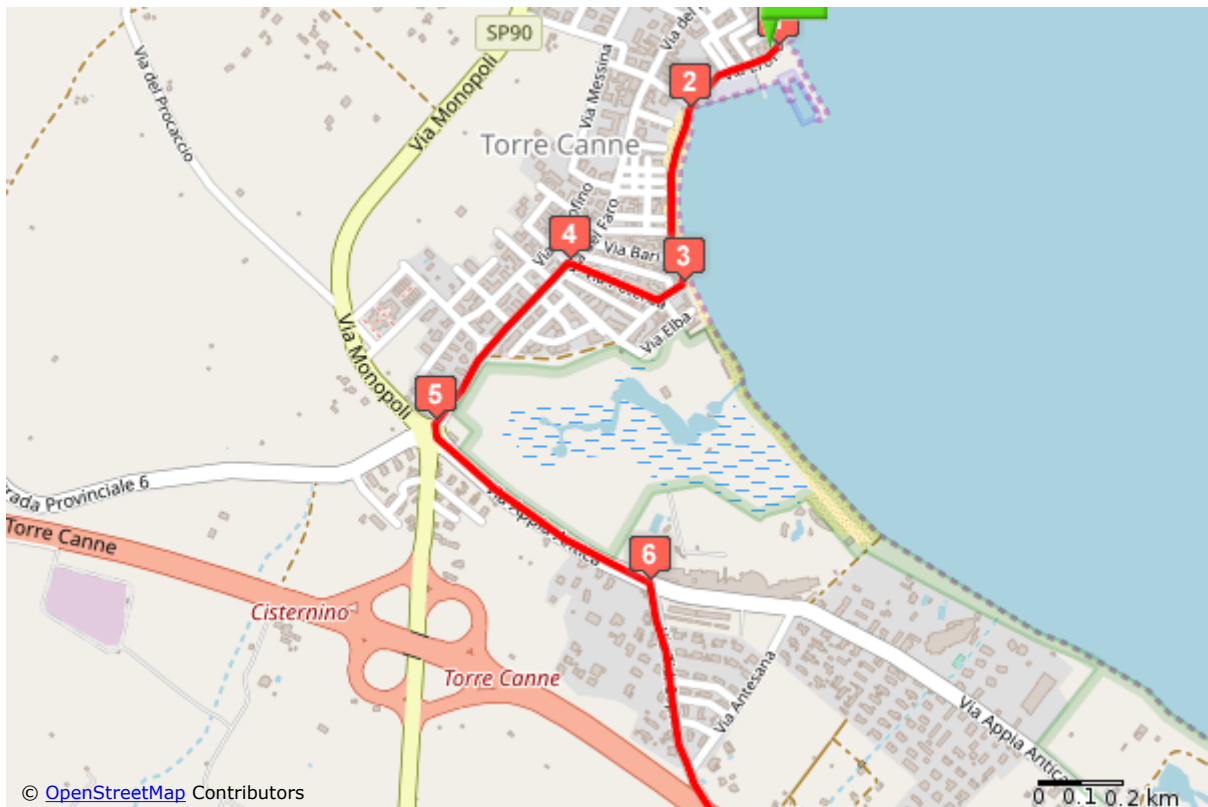

Tappa 36 - Da Torre Canne a Torre Santa Sabina

Partenza Torre Canne

Arrivo Torre Santa Sabina

Lunghezza totale 31.2 km

Descrizione

Via Francigena - Via Traiana.

Profilo altimetrico

Overview map

Detail map #1

Detail map #2

Detail map #3

Detail map #4

Detail map #5

Detail map #6

Detail map #7

Detail map #8

Detail map #9

Detail map #10

Detail map #11

Detail map #12

Detail map #13

Detail map #14