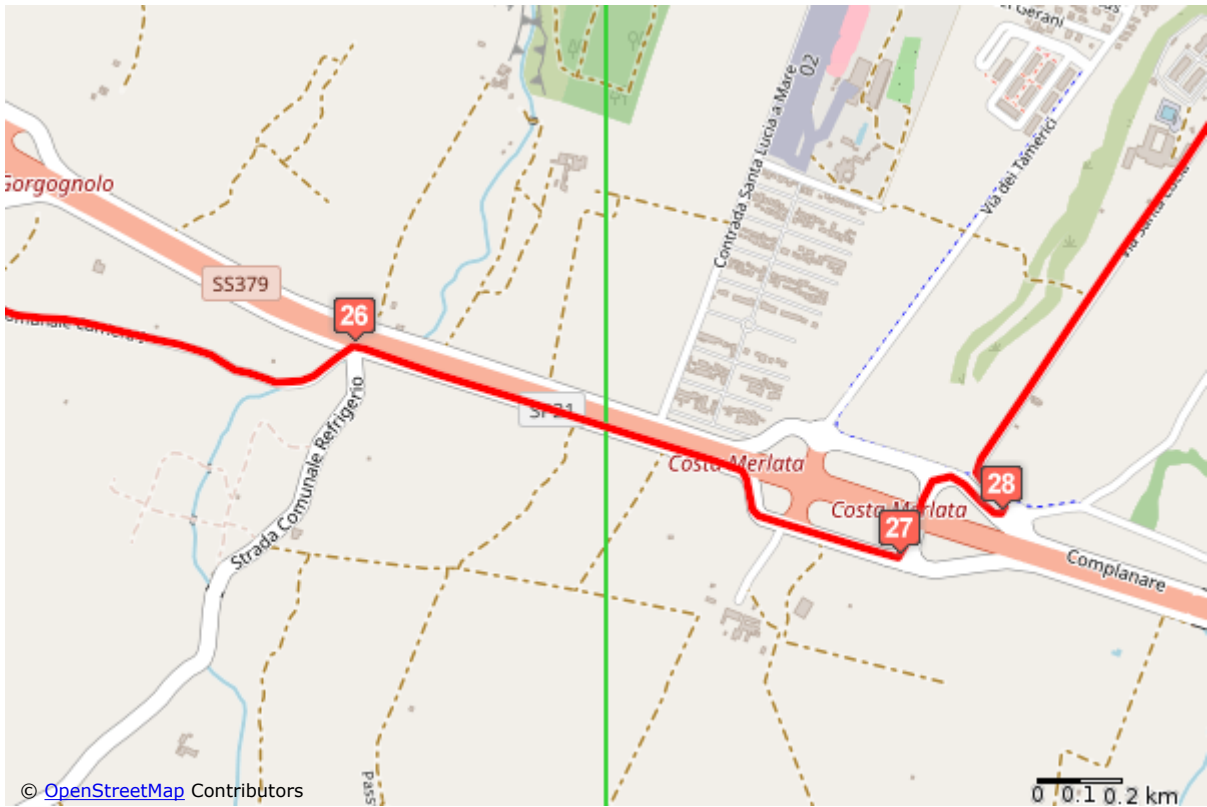

Tappa 36 - Da Torre Canne a Torre Santa Sabina

Partenza Torre Canne

Arrivo Torre Santa Sabina

Lunghezza totale 31.2 km

Descrizione

Via Francigena - Via Traiana.

Profilo altimetrico

Overview map

Detail map #1

Detail map #2

Detail map #3

Detail map #4

Detail map #5

Detail map #6

Detail map #7

Detail map #8

Detail map #9

Detail map #10

Detail map #11

Detail map #12

Detail map #13

Detail map #14