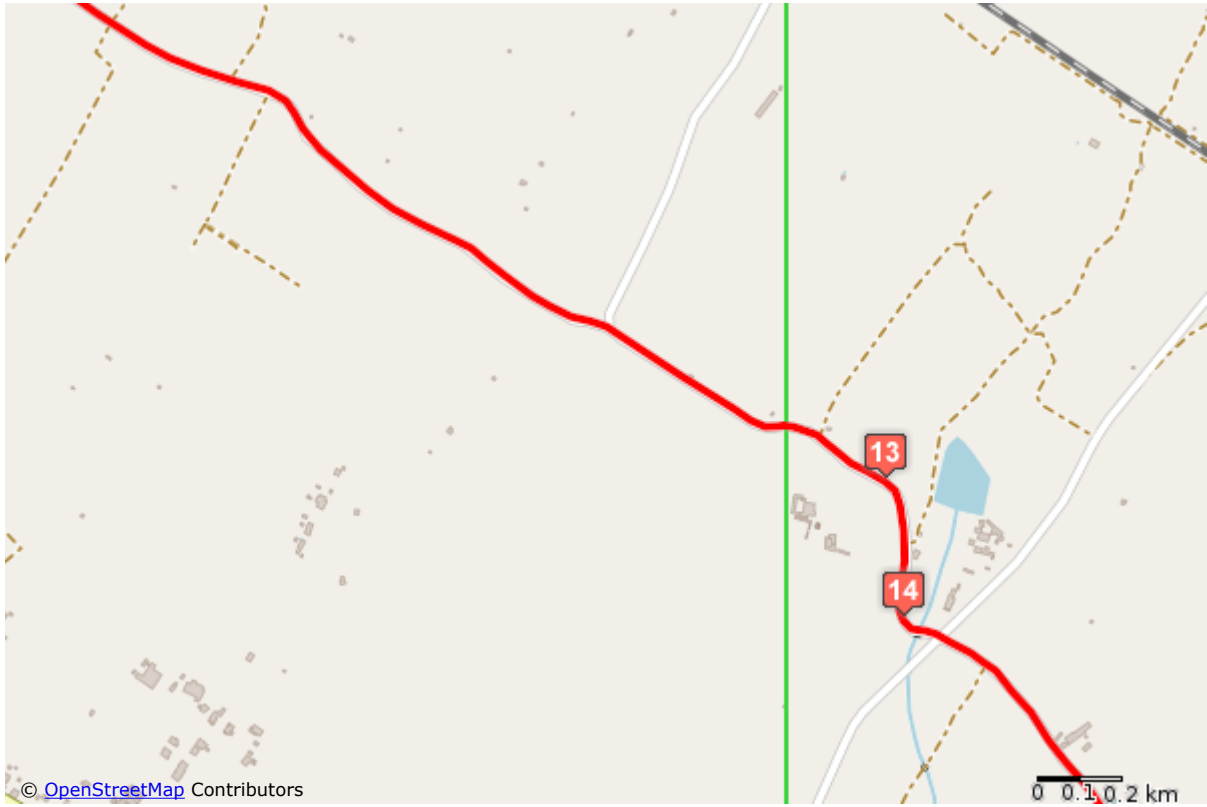

Tappa 36 - Da Torre Canne a Torre Santa Sabina

Partenza Torre Canne

Arrivo Torre Santa Sabina

Lunghezza totale 31.2 km

Descrizione

Via Francigena - Via Traiana.

Profilo altimetrico

Overview map

Detail map #1

Detail map #2

Detail map #3

Detail map #4

Detail map #5

Detail map #6

Detail map #7

Detail map #8

Detail map #9

Detail map #10

Detail map #11

Detail map #12

Detail map #13

Detail map #14