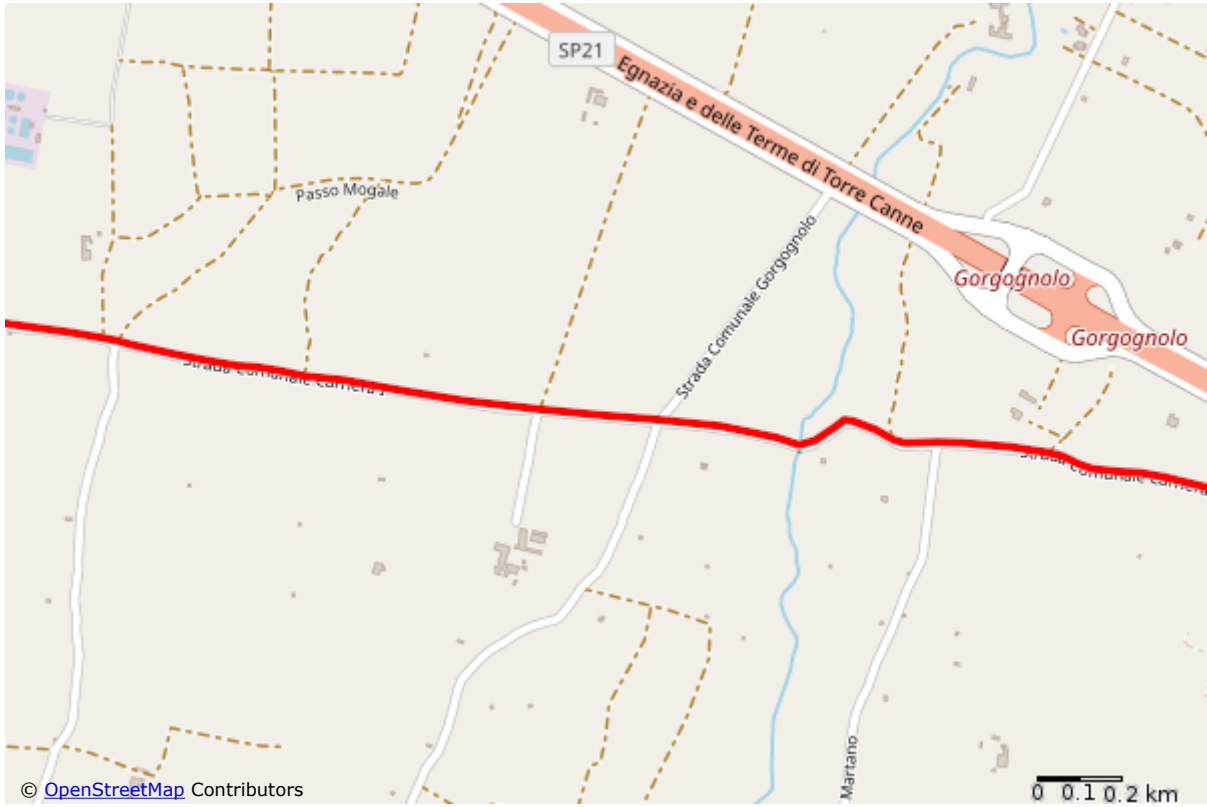

Tappa 36 - Da Torre Canne a Torre Santa Sabina

Partenza Torre Canne

Arrivo Torre Santa Sabina

Lunghezza totale 31.2 km

Descrizione

Via Francigena - Via Traiana.

Profilo altimetrico

Overview map

Detail map #1

Detail map #2

Detail map #3

Detail map #4

Detail map #5

Detail map #6

Detail map #7

Detail map #8

Detail map #9

Detail map #10

Detail map #11

Detail map #12

Detail map #13

Detail map #14