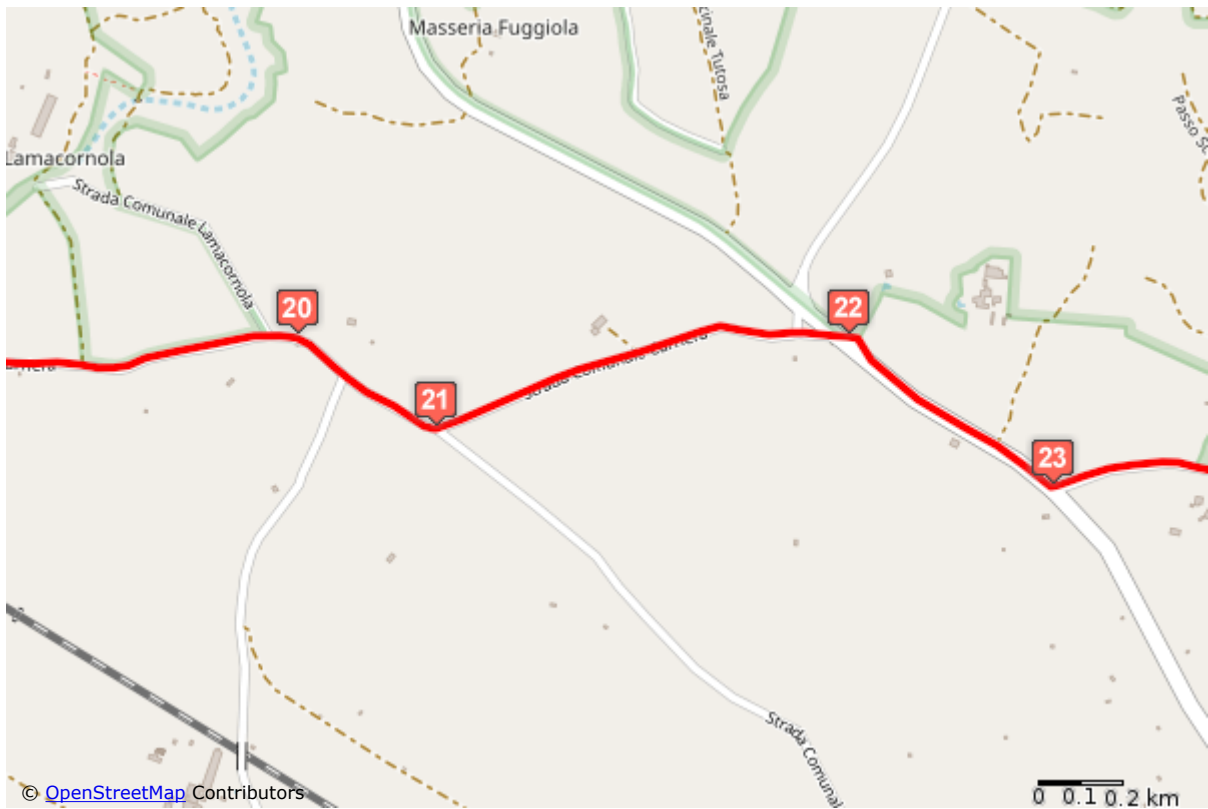

Tappa 36 - Da Torre Canne a Torre Santa Sabina

Partenza Torre Canne

Arrivo Torre Santa Sabina

Lunghezza totale 31.2 km

Descrizione

Via Francigena - Via Traiana.

Profilo altimetrico

Overview map

Detail map #1

Detail map #2

Detail map #3

Detail map #4

Detail map #5

Detail map #6

Detail map #7

Detail map #8

Detail map #9

Detail map #10

Detail map #11

Detail map #12

Detail map #13

Detail map #14