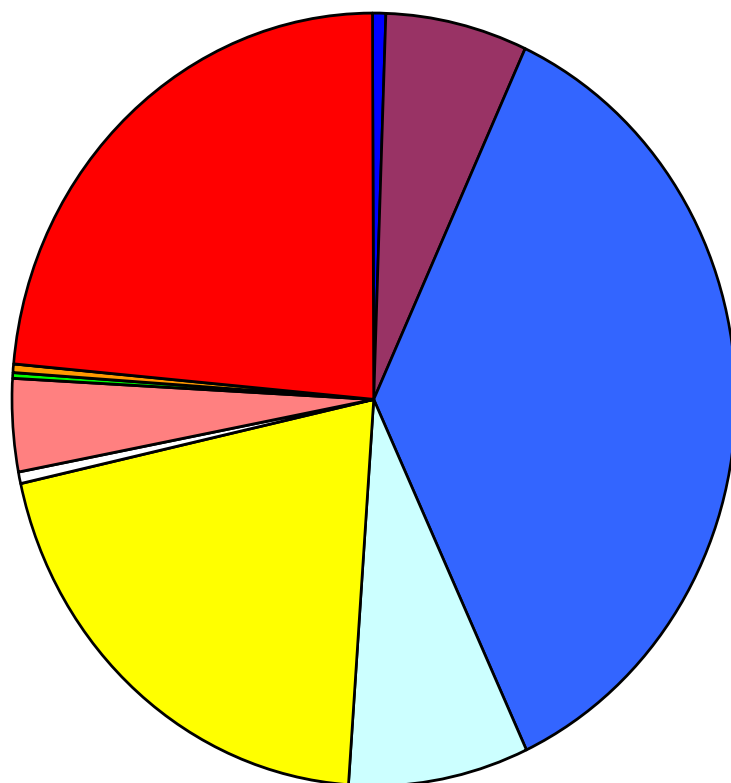

Elezione dei membri del Parlamento Europeo spettanti all'Italia 2014
Circoscrizione elettorale IV Abruzzo Molise Campania Puglia Basilicata Calabria

- 45 Scelta Europea
- 587 Nuovo Centro Destra
- 3341 Forza Italia
- 731 Fratelli d'Italia
- 1886 Movimento 5 stelle
- 42 Lega nord
- 358 L'Altra Europa con TSIPRAS
- 35 Verdi
- 12 Italia Dei Valori
- 3 lo cambio
- 2176 Partito Democratico